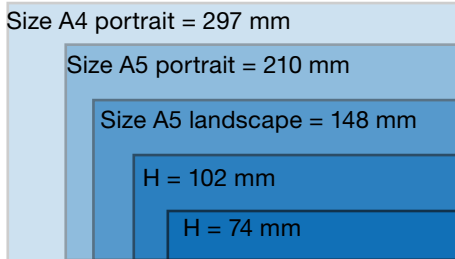

The title panel and board panels are available for 5 different vertical document sizes with 4 different visible edges. The visible edge is also the deciding factor of the row capacity.

The number of rows for each vertical document size is a result of the chosen visible edge and board height.

W = 220 mm

W = 660 mm

Vertical Document Size:

Visible Edge:

Capacity:

Board Panel/Title Panel

Width= 220 mm, Height = 480 mm

visible edge	rows	doc. size (V)	Item No.:
16 mm	25	74 mm	83 26 151
	23	102 mm	83 26 154
	20	148 mm	83 26 156
	16	210 mm	83 26 158
	11	297 mm	83 26 159
32 mm	12	74 mm	83 26 351
	11	102 mm	83 26 354
	10	148 mm	83 26 356
	8	210 mm	83 26 358
	5	297 mm	83 26 359
48 mm	7	102 mm	83 26 554
	7	148 mm	83 26 556
	5	210 mm	83 26 558
	3	297 mm	83 26 559
64 mm	5	148 mm	83 26 756
	4	210 mm	83 26 758
	3	297 mm	83 26 759

Board Panel

Width = 660 mm, Height = 480 mm

visible edge	rows	doc. size (V)	Item No.:
16 mm	25	74 mm	83 26 251
	23	102 mm	83 26 254
	20	148 mm	83 26 256
	16	210 mm	83 26 258
	11	297 mm	83 26 259
32 mm	12	74 mm	83 26 451
	11	102 mm	83 26 454
	10	148 mm	83 26 456
	8	210 mm	83 26 458
	5	297 mm	83 26 459
48 mm	7	102 mm	83 26 654
	7	148 mm	83 26 656
	5	210 mm	83 26 658
	3	297 mm	83 26 659
64 mm	5	148 mm	83 26 856
	4	210 mm	83 26 858
	3	297 mm	83 26 859

Total Height 1032 / 1352 mm

W = 220 mm

Board Panel / Title Panel
Width 220 mm, Height = 960 mm

Visible Edge	Rows	Doc. Size (V)	Item No.:
16 mm	55	74 mm	83 28 151
	53	102 mm	83 28 154
	50	148 mm	83 28 156
	46	210 mm	83 28 158
	41	297 mm	83 28 159
32 mm	27	74 mm	83 28 351
	26	102 mm	83 28 354
	25	148 mm	83 28 356
	23	210 mm	83 28 358
	20	297 mm	83 28 359
48 mm	17	102 mm	83 28 554
	17	148 mm	83 28 556
	15	210 mm	83 28 558
	13	297 mm	83 28 559
64 mm	12	148 mm	83 28 756
	11	210 mm	83 28 758
	10	297 mm	83 28 759