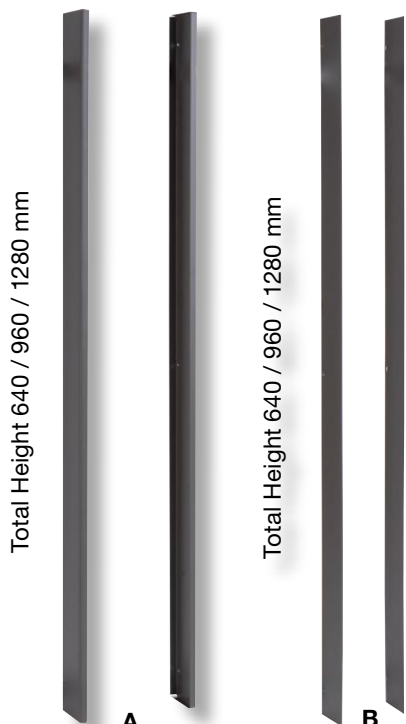

Card Planning Board with a width of 660 for wall mounting

Height 640 mm

Visible Edge	Rows	Doc. Size (V)	Item No.:
16 mm	35	74 mm	82 27 251
	33	102 mm	82 27 254
	30	148 mm	82 27 256
	26	210 mm	82 27 258
	21	297 mm	82 27 259
32 mm	17	74 mm	82 27 451
	16	102 mm	82 27 454
	15	148 mm	82 27 456
	13	210 mm	82 27 458
	10	297 mm	82 27 459
48 mm	11	102 mm	82 27 654
	10	148 mm	82 27 656
	9	210 mm	82 27 658
	7	297 mm	82 27 659
64 mm	7	148 mm	82 27 856
	6	210 mm	82 27 858
	5	297 mm	82 27 859

Height 960 mm

Visible Edge	Rows	Doc. Size (V)	Item No.:
16 mm	55	74 mm	82 28 251
	53	102 mm	82 28 254
	50	148 mm	82 28 256
	46	210 mm	82 28 258
	41	297 mm	82 28 259
32 mm	27	74 mm	82 28 451
	26	102 mm	82 28 454
	25	148 mm	82 28 456
	23	210 mm	82 28 458
	20	297 mm	82 28 459
48 mm	17	102 mm	82 28 654
	17	148 mm	82 28 656
	15	210 mm	82 28 658
	13	297 mm	82 28 659
64 mm	12	148 mm	82 28 856
	11	210 mm	82 28 858
	10	297 mm	82 28 859

Height 1280 mm

Visible Edge	Rows	Doc. Size (V)	Item No.:
16 mm	75	74 mm	82 29 251
	73	102 mm	82 29 254
	70	148 mm	82 29 256
	66	210 mm	82 29 258
	61	297 mm	82 29 259
32 mm	37	74 mm	82 29 451
	36	102 mm	82 29 454
	35	148 mm	82 29 456
	33	210 mm	82 29 458
	30	297 mm	82 29 459
48 mm	24	102 mm	82 29 654
	23	148 mm	82 29 656
	22	210 mm	82 29 658
	20	297 mm	82 29 659
64 mm	17	148 mm	82 29 856
	16	210 mm	82 29 858
	15	297 mm	82 29 859

End Plate

as lateral limitation for card planning board for wall mounting
Colour umbra grey RAL 7022
1 pair = 1 pk

A
Lateral limitation with additional support of the pocket rows. Width for planning is reduced by 15 mm on each side.

B
basic lateral limitation.